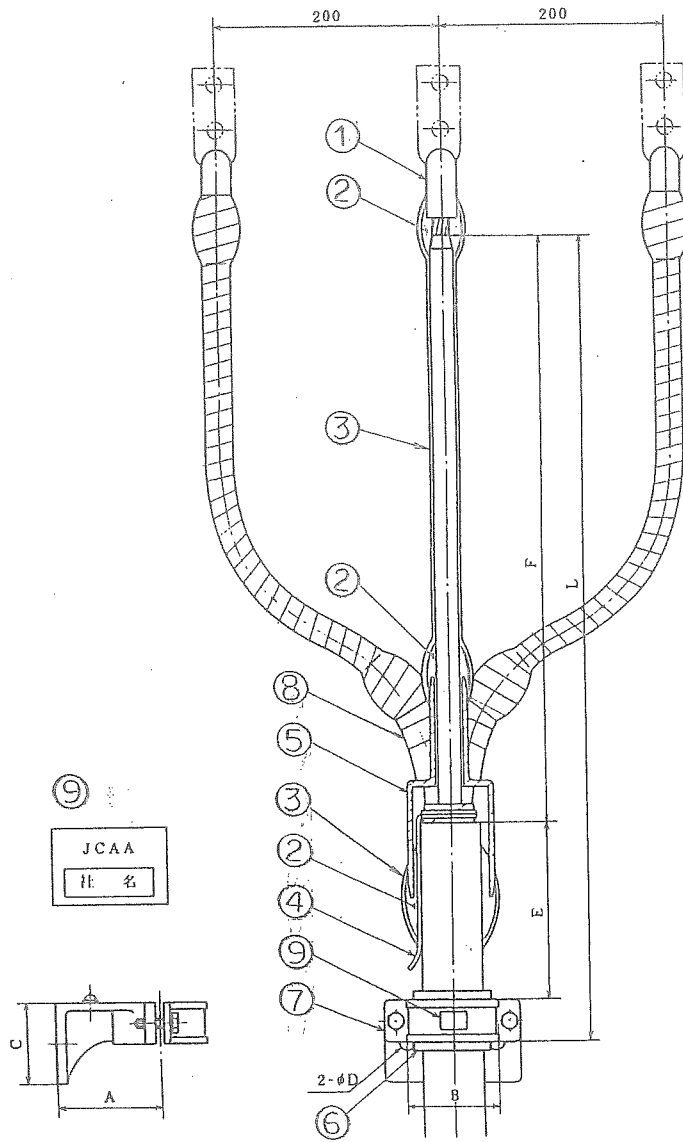

図面番号 T-20793 号

設計番号 号

JCAA C 4102

テープ巻形屋内終端接続部

3300V 3心 CVケーブル用

- ①端子
- ②アサヒNテープ
- ③アサヒSテープ
- ④すずめっき軟銅線
- ⑤三又分岐管
- ⑥含浸黄麻布
- ⑦ブラケット
- ⑧相色別テープ
- ⑨銘板

導体断面 積 (mm ²)	各 部 の 寸 法						
	A	B	C	D	E	F	L
8~14	50	50	50	11	120	400	545
22	50	50	50	11	120	400	545
38	60	55	60	11	120	400	550
60	80	75	70	11	120	400	555
100	80	75	70	11	150	400	585
150	90	80	70	14	150	500	685
200	90	80	70	14	170	500	705
250	110	110	80	14	170	600	810
325	110	110	80	14	200	600	840